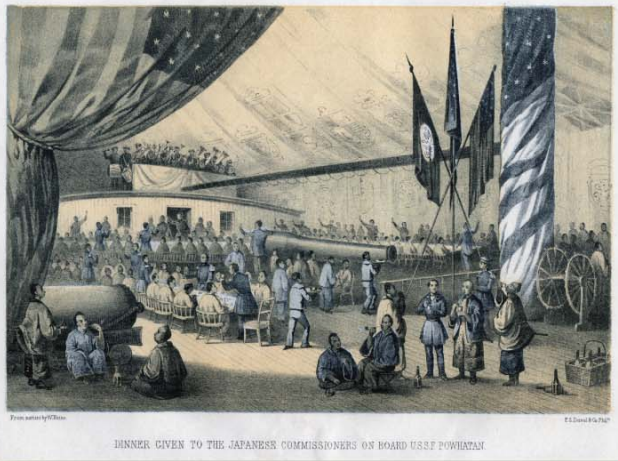

「イマジンネット画廊」 展示写真の一例です。

▲ 米国艦隊の接待 1853年